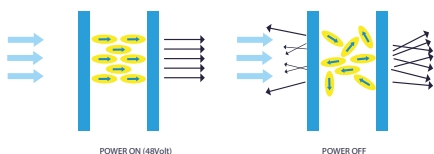

EEN OMSCHAKELING IN PRIVACY

SwitchFilm is een zelfklevende Privacy Glasfolie die kan schakelen tussen mat en transparant. De folie is van zichzelf mat en wordt door middel van laagspanning transparant. Voor de aansturing wordt een afstandsbediening of wandschakelaar gebruikt, eventueel met dimmer en timer.

De dikte van de folie voorkomt tevens ook glaspenetratie, dit draagt bij aan de veiligheid en vertraagd inbraak. Daarnaast is het mogelijk het in te zetten als projectiescherm voor commerciële- en presentatietoepassingen. Er op projecteren kan zowel in matte als in transparante situatie.

Zelfs zonder electriciteit laat de folie voldoende (dag)licht door wat bij raambekleding onmogelijk is, dit resulteert in een verantwoorde en prettige werkomgeving.

ALGEMEEN

Switchfilm is een matte folie van 650 micron die door middel van laagspanning transparant wordt. De folie wordt door Glasfolie Suncontrol volledig geïnstalleerd. Dat betekent: op maat gesneden, geleverd en geïnstalleerd inclusief koperstrips, bedrading, transformator, KlikAan-KlikUit zender + ontvanger en stekker.