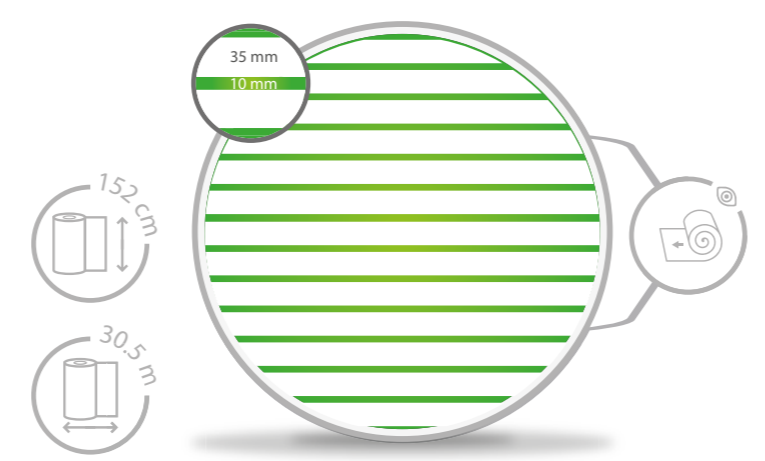

STRATOS | ◀

STRUCTUR | ◀

5 mm
35 mm
5 mm

152 cm
30.5 m

SWING | ◀

152 cm
30.5 m

MATT WHITE | ◀

▶ MATT FROST