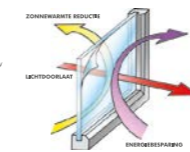

► | AURORA SUMMER/WINTER

FILM DICHOÏQUE

- Présentant un dichroïsme du plus bel effet, le film design Aurora s'adapte à tout type de vitrage et offre un jeu de lumière insaisissable pour un rendu d'une originalité garantie.
- Thanks to its beautiful dichroic effect, the window film Aurora fits to all types of windows. The amazing play of light will impress you, and gives an extraordinary finish with a touch of originality.
- Mit seinem schönem dichroitischen Chamäleon-Effekt passt sich die Aurora jedem Fenster an. Das aufregende Lichtspiel sucht seines Gleichen und garantiert Ihnen einzigartige Originalität.
- Al presentar un dicróismo con efecto más bello, la lámina decorativa Aurora se adapta a todo tipo de acristalamiento y ofrece un juego de luz inasequible para un tono de originalidad garantizada.
- Presentando un bellissimo effetto dicroico, la pellicola design Aurora si adatta a qualsiasi tipo di vetro e offre un gioco sfuggente di luce per un rendering di un'originalità garantita.

EEN PERFECTE OPLOSSING OP DE WERKPLEK

WWW.SUNCONTROL.NL
f i n y

WWW.SUNCONTROL.NL

+31 (0)299 - 460 445