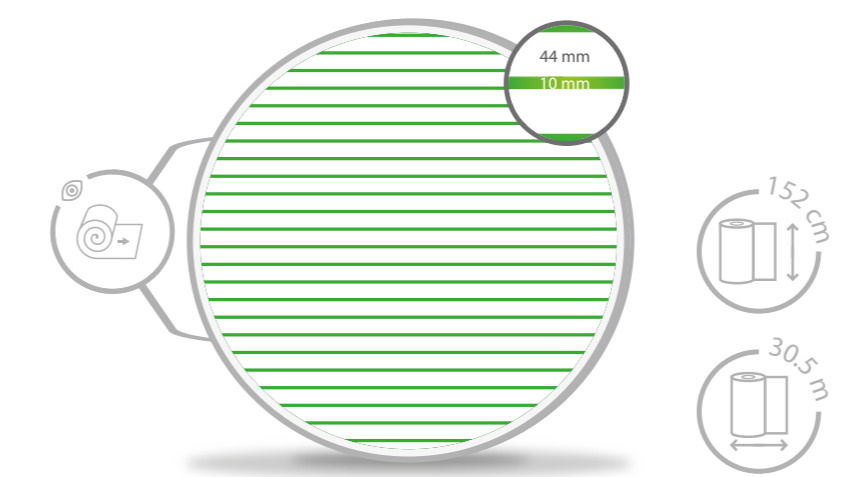

STRATOS | ◀

STRUCTUR | ◀

5 mm
35 mm
5 mm

152 cm
30.5 m

SWING | ◀

152 cm
30.5 m

MATT WHITE | ◀

▶ MATT FROST